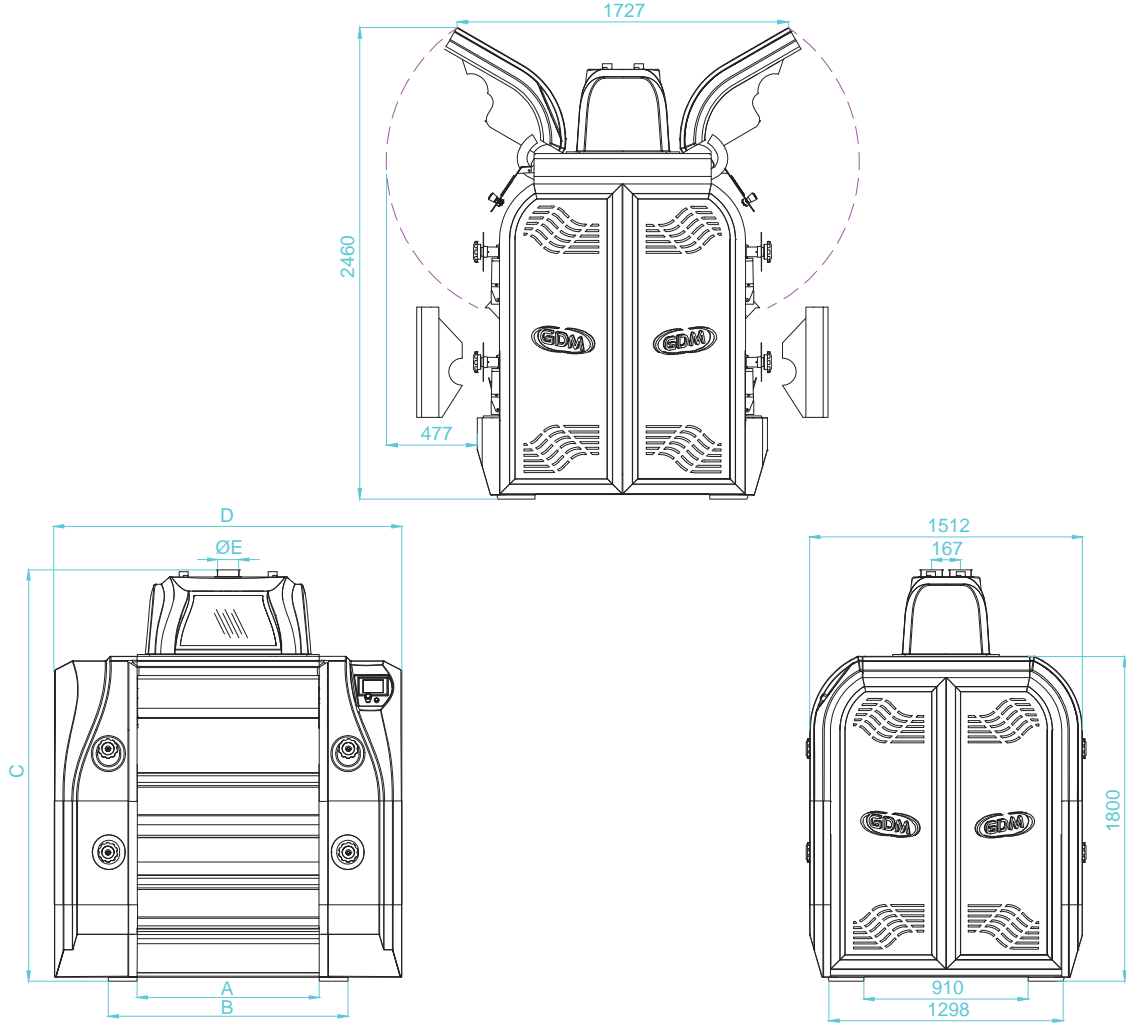

www.gdm.com.tr

dünya küçüldükçe biz büyüyoruz

TAM OTOMATİK VALS
**FULL AUTOMATIC
ROLLER MILL**

MODEL TYPE	Top Çapı & Boy Diameter and Length	Ölçüler / Dimensions (mm)					Ağırlık / Weight (kg)	
		A	B	C	D	ØE	Net / Net	Brüt / Gros
GDR-10-25	Ø250 x 1000	1010	1330	1700	1930	120-150	3150	3250
GDR-10-30	Ø300 x 1000						3800	3900
GDR-12-25	Ø250 x 1250	1260	1580	1700	2180	120-150	3550	3650
GDR-12-30	Ø300 x 1250						4400	4500
GDR-15-25	Ø250 x 1500	1510	1830	1700	2430	120-150	3800	3900
GDR-15-30	Ø300 x 1500						4800	4900

MODEL TYPE	Top Çapı & Boy Diameter and Length	Ölçüler / Dimensions (mm)					Ağırlık / Weight (kg)	
		A	B	C	D	ØE	Net / Net	Brüt / Gros
GDDR-10-25	Ø250 x 1000	1010	1330	2280	1930	120-150	5500	5650
GDDR-10-30	Ø300 x 1000						6750	6900
GDDR-12-25	Ø250 x 1250	1260	1580	2280	2180	120-150	6300	6450
GDDR-12-30	Ø300 x 1250						8000	8150
GDDR-15-25	Ø250 x 1500	1510	1830	2280	2430	120-150	6750	6900
GDDR-15-30	Ø300 x 1500						8750	8900