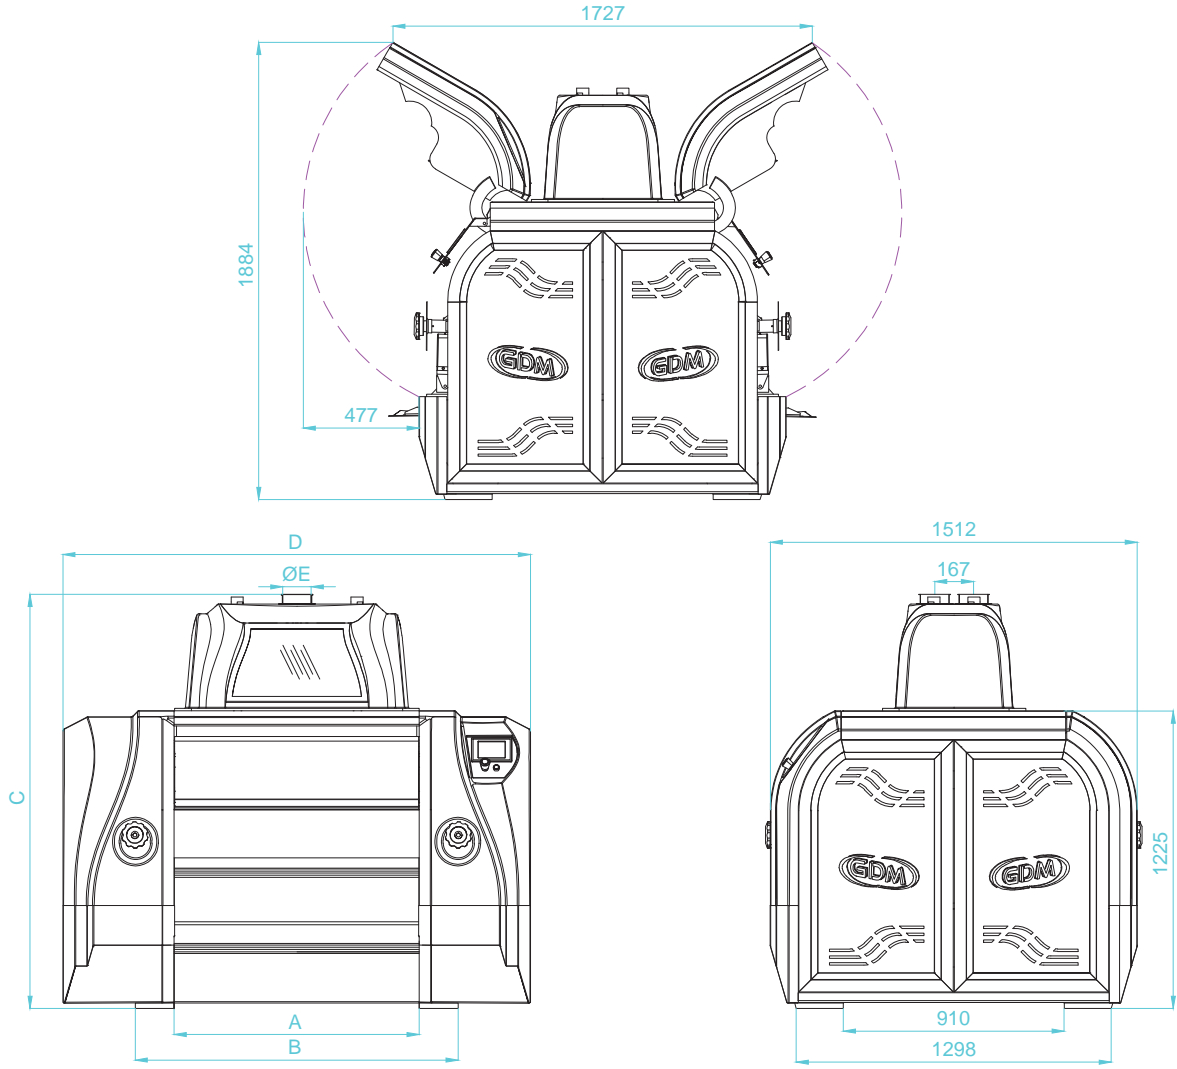

www.gdm.com.tr

dünya küçüldükçe biz büyüyoruz

TAM OTOMATİK VALS
**FULL AUTOMATIC
ROLLER MILL**

MODEL TYPE	Top Çapı & Boy Diameter and Length	Ölçüler / Dimensions (mm)					Ağırlık / Weight (kg)	
		A	B	C	D	ØE	Net / Net	Brüt / Gros
GDR-10-25	Ø250 x 1000	1010	1330	1700	1930	120-150	3150	3250
GDR-10-30	Ø300 x 1000						3800	3900
GDR-12-25	Ø250 x 1250	1260	1580	1700	2180	120-150	3550	3650
GDR-12-30	Ø300 x 1250						4400	4500
GDR-15-25	Ø250 x 1500	1510	1830	1700	2430	120-150	3800	3900
GDR-15-30	Ø300 x 1500						4800	4900

MODEL TYPE	Top Çapı & Boy Diameter and Length	Ölçüler / Dimensions (mm)					Ağırlık / Weight (kg)	
		A	B	C	D	ØE	Net / Net	Brüt / Gros
GDDR-10-25	Ø250 x 1000	1010	1330	2280	1930	120-150	5500	5650
GDDR-10-30	Ø300 x 1000						6750	6900
GDDR-12-25	Ø250 x 1250	1260	1580	2280	2180	120-150	6300	6450
GDDR-12-30	Ø300 x 1250						8000	8150
GDDR-15-25	Ø250 x 1500	1510	1830	2280	2430	120-150	6750	6900
GDDR-15-30	Ø300 x 1500						8750	8900